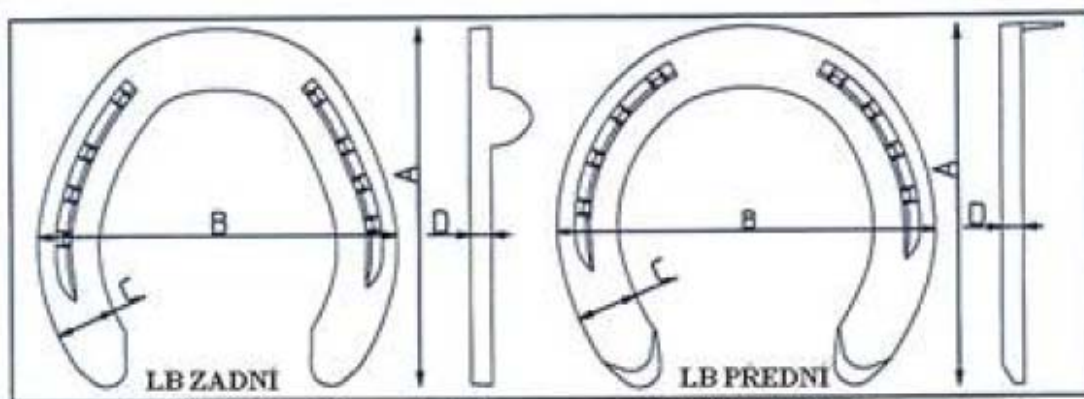

Podkovy MUSTAD DM/MEISTER – rozměry (mm)

PODKOVY MUSTAD DM		
Velikost	délka	šířka
5 x 0	100	92
4 x 0	105	98
3 x 0	110	104
2 x 0	115	110
0	121	116
1	127	122
2	133	128
3	139	134
4	145	140
5	151	146
6	158	153
7	163	159

A = délka

B = šířka